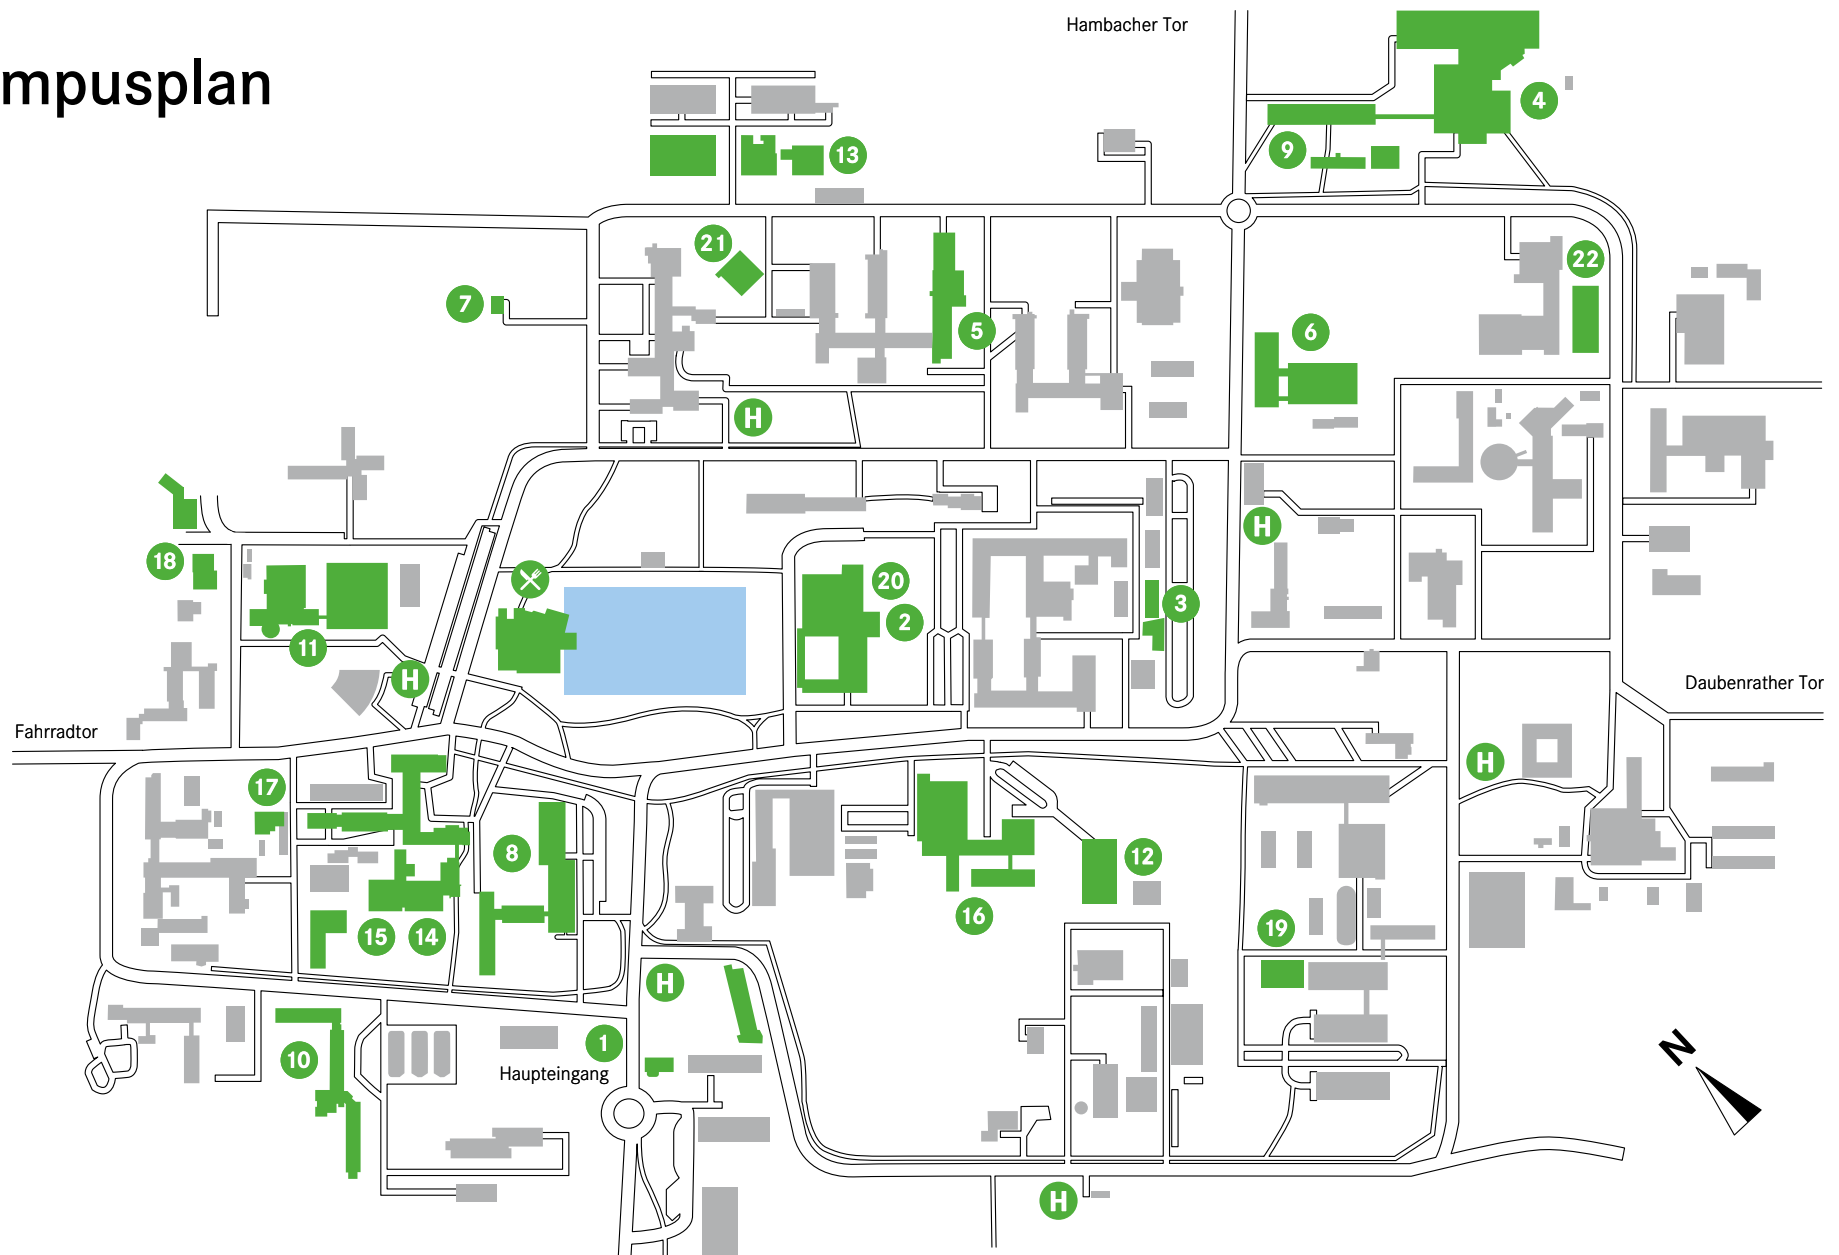

Campusplan

- 1 Besucherservice
- 2 Zentralbibliothek
- 3 Schülerlabor JuLab
- 4 Beschleuniger COSY
- 5 Ernst Ruska-Centrum
- 6 Heiße Zellen

- 7 Meteorologischer Turm
- 8 Vorstand und Verwaltung
- 9 Algenversuchsanlage
- 10 Projektträger Jülich
- 11 Jülich Supercomputing Centre
- 12 Helmholtz Nanoelectronic Facility

- 13 Pflanzenversuchsanlage PhyTec
- 14 Medizinische Bildgebung
- 15 PET-Zentrum für die Hirnforschung
- 16 Brennstoffzellenlabor
- 17 Lysimeteranlage
- 18 Biomolekulares NMR-Zentrum

- 19 Photovoltaiktechnikum
- 20 Großer Hörsaal
- 21 SAPHIR
- 22 Membranzentrum
- H Bushaltestelle
- X Seecasinò